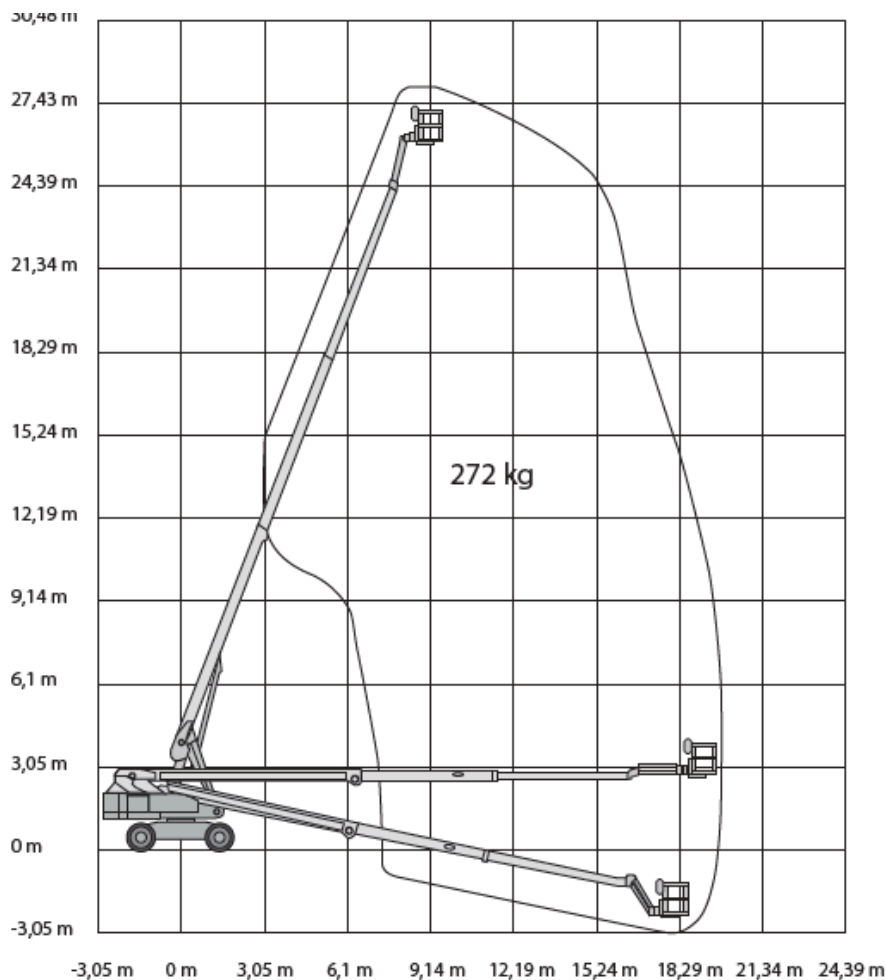

S85 XC 4M WERKBAK

Werkhoogte
27,91 m

Technische specificaties

Platformhoogte	25,91 m
Werkhoogte	27,91 m
Max. reikwijdte	19,66 m
Max. hefvermogen	272 kg
Platformlengte	4,00 m
Platformbreedte	0,91 m
Max. scheefstand	3°
Draaicirkel	6,55 m
Zwenkbereik	360° continu
Doorrijhoogte	2,80 m
Banden	Ruw terrein
Lengte	12,37 m
Breedte	2,49 m

Wielbasis	2,85 m
Bodemvrijheid	0,40 m
Rijsnelheid in-/uitgeschoven	5,4 km/h/0,3 km/h
Aandrijving	diesel
Gewicht	18017 kg
Gebruik buiten	ja
Gebruik binnen	nee
Max. aantal personen buiten	2
Max. hellingshoek	45°
Met JIB	ja
Generator	ja
220 V aansluiting	ja